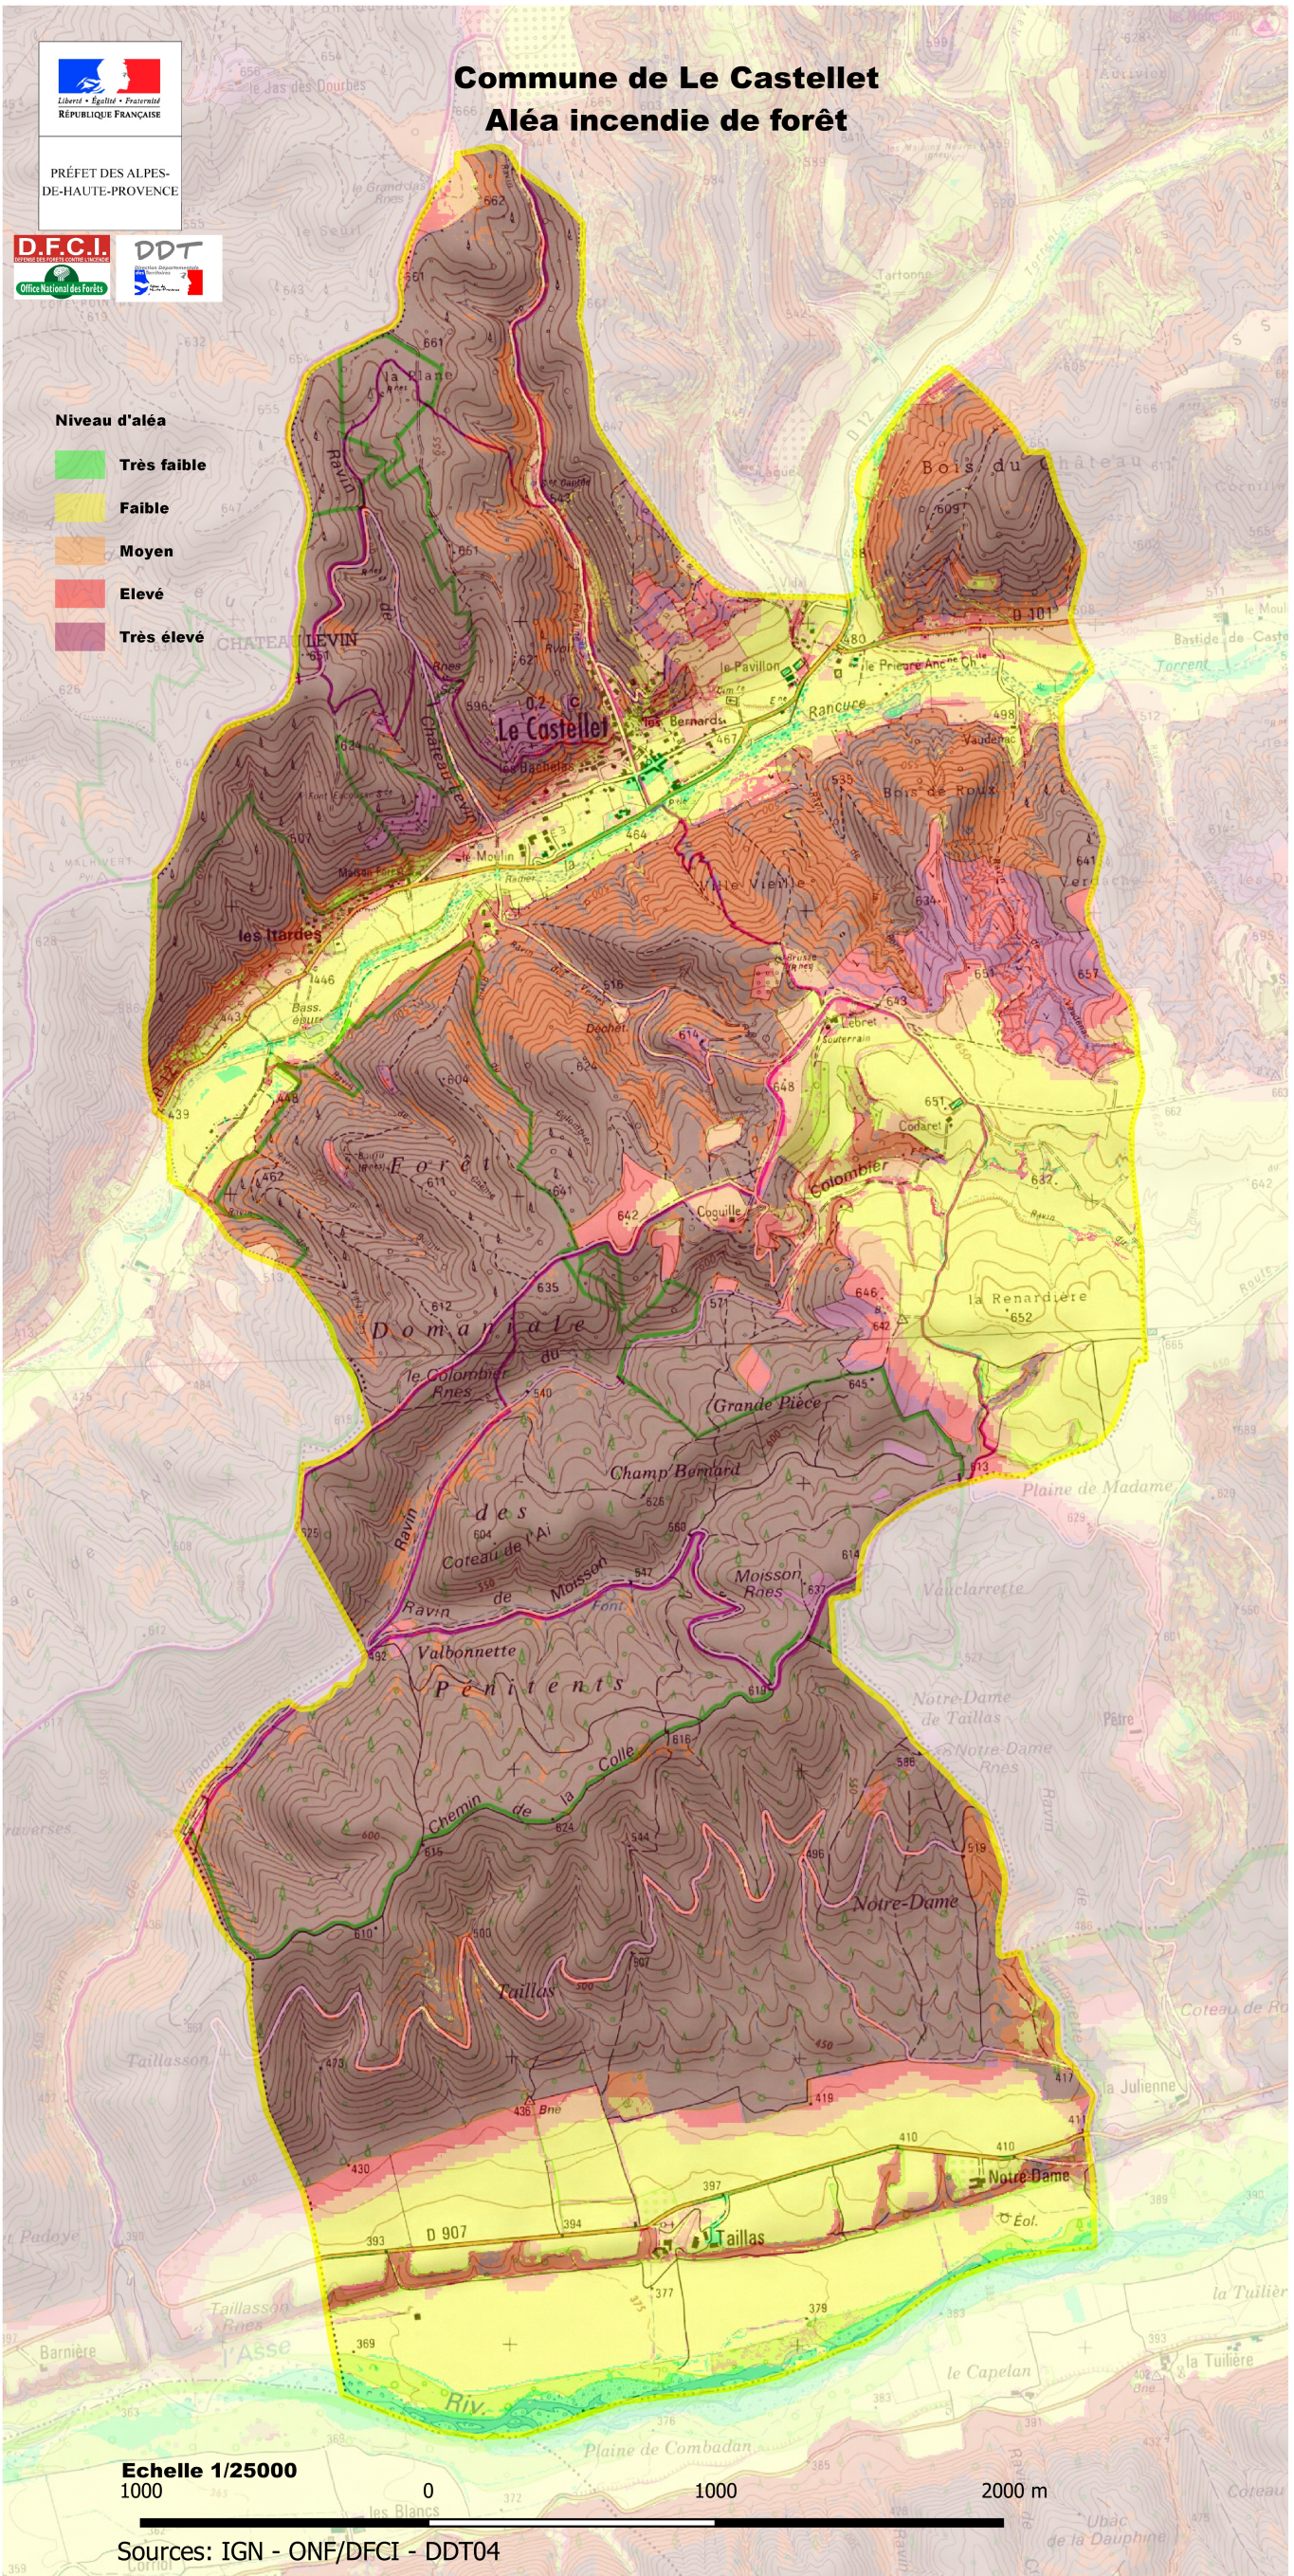

PRÉFET DES ALPES-DE-HAUTE-PROVENCE

Commune de Le Castellet

Aléa incendie de forêt

Niveau d'aléa

-  Très faible
-  Faible
-  Moyen
-  Elevé
-  Très élevé

Echelle 1/25000

1000

0

1000

2000 m

Sources: IGN - ONF/DFCI - DDT04